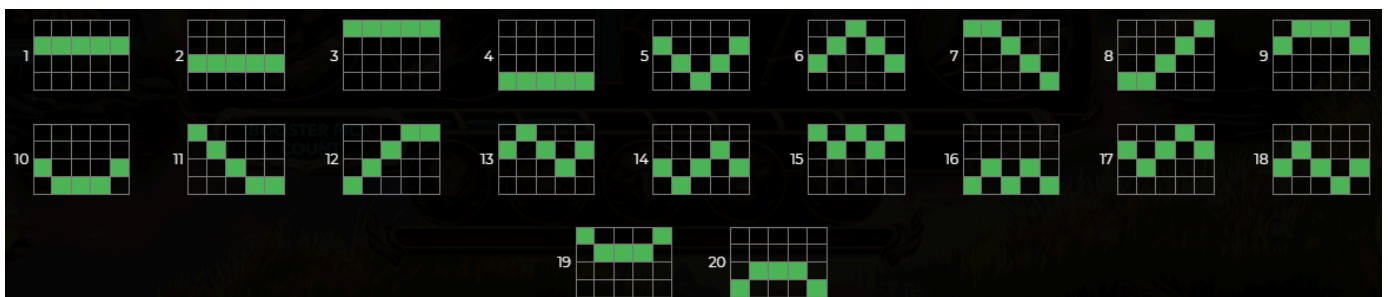

- Djur kan förekomma i två former: gyllene och vanliga, båda betalar lika mycket i Free Spins.

WILD

- Ersätter alla symboler förutom .
- Syns på hjul 2, 3 och 4.

FREE SPINS SCATTER

- När tre eller fler Free Spins Scatters landar på hjulen under ett enda snurr, triggas Free Spins och en vald booster kan möjliggöra utbetalningar i båda riktningarna.

LINJER

- 20 fasta linjer som betalar från vänster till höger.
- Sammanfallande eller överlappande vinster på olika linjer läggs ihop.
- Endast den längsta matchande kombinationen per vinstlinje betalas.
- Varje linje betalar ut den längsta vinstkombinationen per linje.