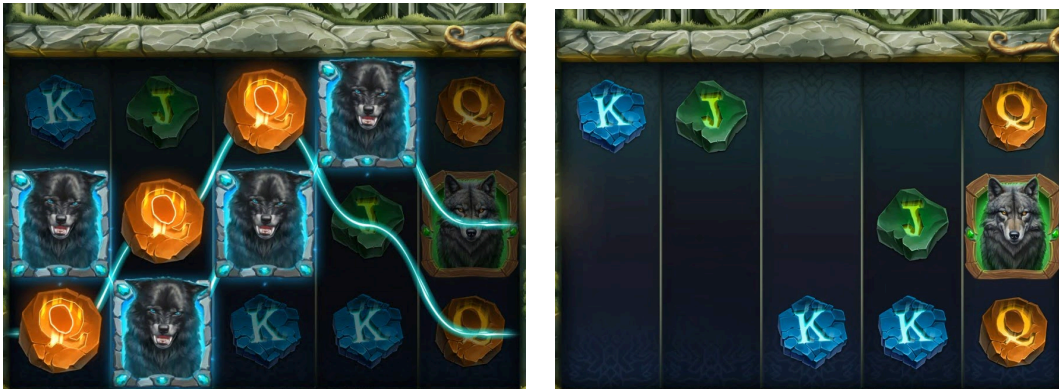

REGULI JOC

CÂȘTIGURI ÎN CASCADĂ

- În timpul jocului de bază, rolele care se derulează în cascadă sunt active, astfel că toate simbolurile câștigătoare sunt eliminate de pe role după fiecare câștig plătit pentru a crea spațiu pentru apariția unor noi simboluri. Această caracteristică poate conduce la obținerea mai multor combinații și a mai multor plăți.
- Numărul maxim de căderi consecutive în cascadă într-o singură rundă este limitat la 50.

MULTIPLICATOR GLOBAL CRESCĂTOR

- În timpul jocului, fiecare cădere în cascadă câștigătoare crește Multiplicatorul Global cu 1.
- La finalul fiecărei căderi în cascadă, toate liniile câștigătoare sunt multiplicare cu valoarea curentă a multiplicatorului global.
- Valoarea multiplicatorului se resetează la fiecare rundă a jocului.

- Într-o singură rundă, multiplicatorul global poate atinge o valoare maximă de x15.

FUNCȚIA LUPI WILD

- În timpul jocului, simbolul Wild Lună poate apărea oricând pe role. După apariție, acesta poate activa aleatoriu unul dintre cei 4 Lupi, din partea superioară a ecranului.
- Lupii activați vor juca rolul de simboluri Wild atunci când apar pe ecran, până la finalul rundei respective. Într-o singură rundă de joc pot fi activați mai mulți lupi.
- În timpul unei runde de joc, în cazul în care sunt activați toți Lupii, orice simbol Wild Lună care apare ulterior va juca rolul unui simbol Wild normal, deoarece nu mai există Lupi care să fie activați.
- Defecțiunea anulează toate plățile și jocurile.

WILD LUNĂ

- Simbolul Wild Lună înlocuiește toate celelalte simboluri.

LINII

- 20 linii fixe care plătesc de la stânga la dreapta și de la dreapta la stânga.
- Se adaugă câștiguri simultane sau coincidente pe linii diferite.