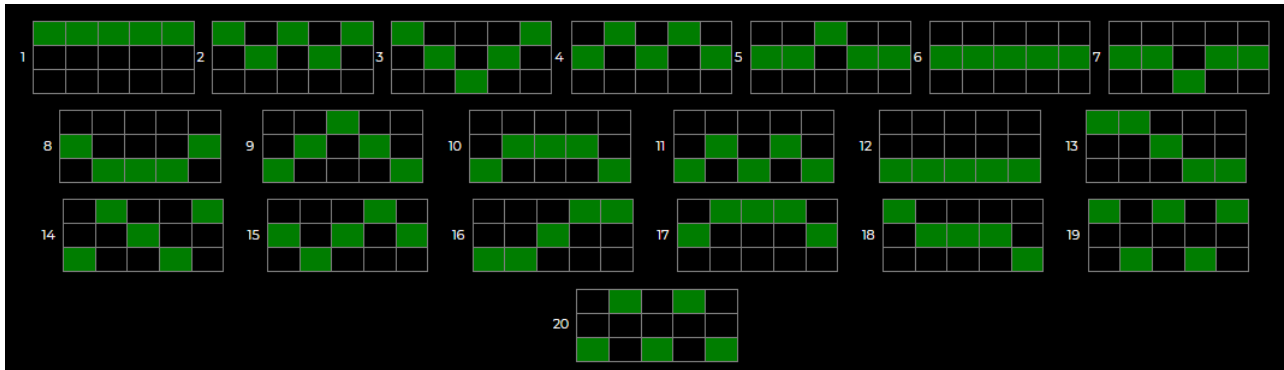

TABEL DE PLATĂ

	5 € 10.00 4 € 1.60 3 € 0.80		5 € 5.00 4 € 1.20 3 € 0.50
	5 € 4.00 4 € 1.00 3 € 0.40		5 € 4.00 4 € 1.00 3 € 0.40
	5 € 2.00 4 € 0.40 3 € 0.20		5 € 2.00 4 € 0.40 3 € 0.20
	5 € 2.00 4 € 0.40 3 € 0.20		5 € 2.00 4 € 0.40 3 € 0.20

WILD LUNĂ

- Simbolul Wild Lună înlocuiește toate celelalte simboluri.

LINII

- 20 linii fixe care plătesc de la stânga la dreapta și de la dreapta la stânga.
- Se adaugă câștiguri simultane sau coincidente pe linii diferite.

Liniiile de plată sunt mai întâi evaluate de la stânga la dreapta pe rolele adiacente, începând cu rolele aflate cel mai în stânga și apoi evaluate de la dreapta la stânga pe rolele adiacente, începând cu cea mai din dreapta rolă.