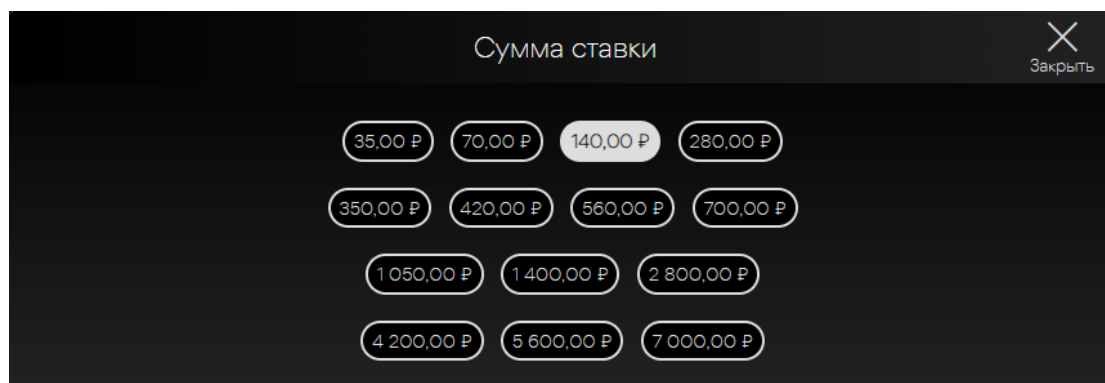

FashionTV Highlife – Правила Игры

Всплывающее меню с суммой ставки показывает все доступные опции ставок на линию и линий выплат. Текущая сумма выделена белым цветом. Игрок может также нажать на иконку 'Назад' для того, чтобы вернуться в экран основной игры без каких-либо изменений суммы ставки.