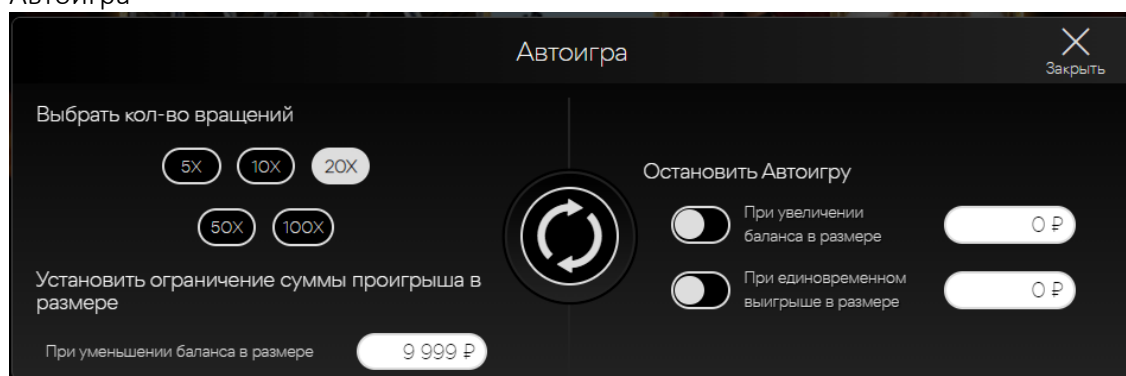

## FashionTV Highlife – Правила Игры

	<p>Число отображает количество оставшихся вращений в авто-игре. Нажмите для того, чтобы прекратить авто-игру</p>
	<p><b>КНОПКА СУММЫ СТАВКИ</b></p> <p>Нажмите на эту кнопку для того, чтобы открыть всплывающее меню суммы ставки.</p>
	<p><b>КНОПКА МЕНЮ</b></p> <p>Нажмите для того, чтобы открыть разделы установок, таблицы выплат и правил игры.</p>
	<p><b>КНОПКА АУДИО</b></p> <p>Нажмите для того, чтобы включить или выключить все звуки.</p>

ВСПЛЫВАЮЩИЕ МЕНЮ

Сумма ставки

## FashionTV Highlife – Правила Игры

Всплывающее меню с суммой ставки показывает все доступные опции ставок на линию и линий выплат. Текущая сумма выделена белым цветом. Игрок может также нажать на иконку 'Назад' для того, чтобы вернуться в экран основной игры без каких-либо изменений суммы ставки.

### Автоигра

Всплывающее меню автоигры даёт игроку возможность выбора кол-ва вращений для автоигры. Для этого игроку необходимо нажать на одну из доступных опций с указанным кол-вом вращений. После этого кнопка будет выделена белым цветом. Затем игрок должен установить лимит проигрыша (должен быть выше 0) и нажать на кнопку вращения для подтверждения своих намерений. Затем меню будет скрыто и игрок вернется в экран основной игры, с активированной функцией автоигры.