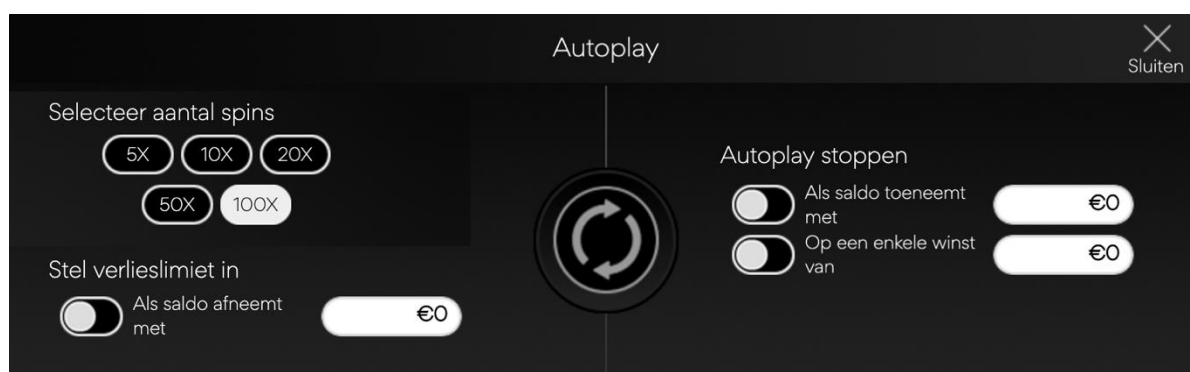

Royal Crown 2 – Respins of Spearhead – Spelregels

	<p>LADDERGOK</p> <p>Klik om de laddergok-optie te openen</p>
	<p>LADDERGOK-KNOP</p> <p>Klik om te gokken op gokladder.</p>
	<p>SPLIT-KNOP</p> <p>Klik om een bedrag te verzamelen gelijk aan de huidige gemarkeerde stap min de lagere stap (Split is alleen beschikbaar voor Gokbedragen die corresponderen met de exacte waarde die op de gokladder staat).</p>
	<p>PAK-WINST-KNOP</p> <p>Klik om winst te pakken en ze bij je saldo te laten bijschrijven.</p>
	<p>BONUS INKOPEN</p> <p>Druk om direct door te gaan naar de Gratis Spins Modus. De kosten van deze feature staan in het tekstgedeelte van de knop. (Niet beschikbaar in alle regio's).</p>
	<p>MENUKNOP</p> <p>Klik om de instellingen, betaaltabel en spelregels te openen.</p>
	<p>AUDIOKNOP</p> <p>Klik om alle audio aan/uit te zetten.</p>

POP-UPMENU'S

Bethoeveelheid

Royal Crown 2 – Respins of Spearhead – Spelregels

Het betwaarde pop-upmenu toont alle beschikbare opties voor bet/lijn en betaallijnen. De nu geselecteerde waarde is wit gemarkeerd. De speler kan ook op het 'Terug'-icoon drukken, om terug te gaan naar het hoofdscherm van het spel te gaan zonder de betwaarde te veranderen.

Autoplay (niet beschikbaar in alle regio's)

Het autoplay pop-upmenu geeft de speler de kans om een bepaald aantal spins voor autoplay te selecteren. Om dit te doen, klikt de speler op één van de beschikbare opties voor spinaantallen. Deze knop is dan wit gemarkeerd. De speler moet dan een verlieslimiet instellen (dit moet meer dan 0 zijn) en op de spinknop drukken om hun intentie te bevestigen. Het menu wordt dan verborgen en de speler keert terug naar het hoofdscherm van het spel, met de autoplay actief.