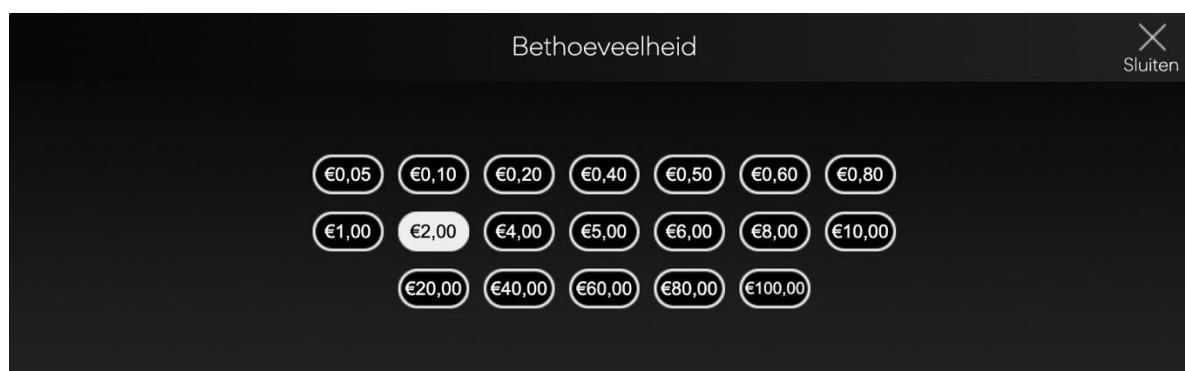

Royal Crown 2 – Respins of Spearhead – Spelregels

Het betwaarde pop-upmenu toont alle beschikbare opties voor bet/lijn en betaallijnen. De nu geselecteerde waarde is wit gemarkeerd. De speler kan ook op het 'Terug'-icoon drukken, om terug te gaan naar het hoofdscherm van het spel te gaan zonder de betwaarde te veranderen.

Autoplay (niet beschikbaar in alle regio's)