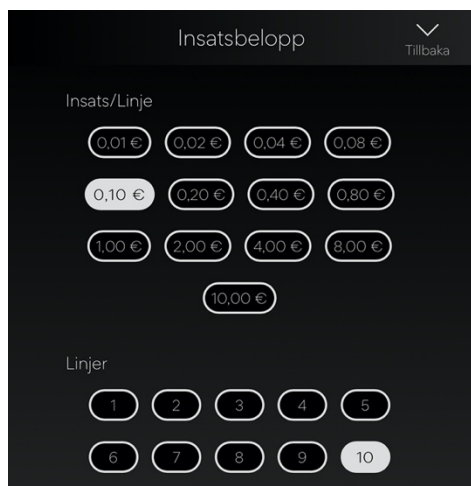

Lara Jones is Cleopatra – spelregler

| | |
|---|---|
|  | <p>AUTOSPEL KNAPP</p> <p>Klicka för att öppna autospelets popup-meny.</p> |
|  | <p>Autospel knapp (med autospel aktiverat)</p> <p>Siffran visar hur många autospelsnurr som återstår Klicka för att stoppa autospel</p> |
|  | <p>INSATS/LINJE KNAPPAR</p> <p>Klicka på "-" eller "+" knapparna för att ändra insatsbeloppet per vinstlinje.</p> |
|  | <p>VINSTLINJER</p> <p>Klicka på "-" eller "+" knapparna för att ändra antalet valda vinstlinjer.</p> |
|  | <p>KÖP BONUS</p> <p>Tryck för att gå direkt till free spin-läge. Kostnaden för denna funktion visas inuti knappens textområde. (Inte tillgänglig i alla jurisdiktioner)</p> |
|  | <p>GAMBLEKNAPP (AKTIV)</p> <p>Klicka för att öppna Gamblestege-funktionen</p> |
|  | <p>GAMBLEKNAPP (INAKTIV)</p> |

Lara Jones is Cleopatra – spelregler

| | |
|---|---|
|  | <p>VINSTTABELL</p> <p>Klicka för att öppna vinsttabellen</p> |
|  | <p>GAMBLESTEGE-KNAPP</p> <p>Klicka för att gamble på gamblestegen.</p> |
|  | <p>SPLIT-KNAPP</p> <p>Klicka för att inkassera ett belopp som motsvarar det aktuella markerade steget minus det lägre steget (Split är endast tillgängligt för gamblebelopp som motsvarar det exakta värdet som visas på gamblestegen).</p> |
|  | <p>HÄMTA VINST-KNAPP</p> <p>Klicka för att hämta vinster och få dem tillagda till saldot.</p> |
|  | <p>MENYKNAPP</p> <p>Klicka för att se inställningar, vinsttabell och spelregler.</p> |
|  | <p>LJUDKNAPP</p> <p>Klicka för att justera ljudet på/av.</p> |

Lara Jones is Cleopatra – spelregler

POPUP-MENYER

Insatsbelopp (endast mobil)

Popup-menyn för insatsbelopp visar alla tillgängliga belopp för insats/linje och vinstlinjer. Det för närvarande valda beloppet markeras vitt. Spelaren kan också klicka på ikonen 'Tillbaka' för att återgå till spelets huvudskärm utan att ändra insatsbeloppet.