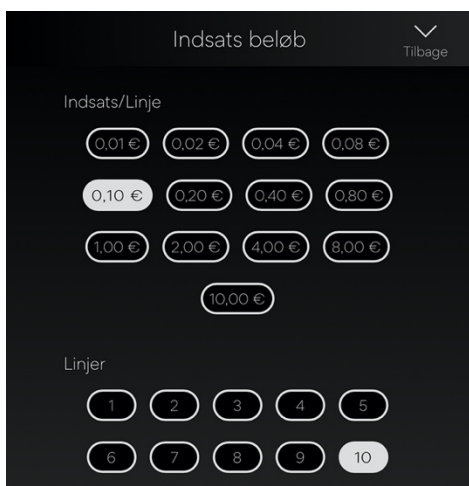

Lara Jones is Cleopatra – spilleregler

	<p>AUTOSPIL KNAP</p> <p>Klik for at åbne autospil pop-up menuen.</p>
	<p>AUTOSPIL KNAP (MED AUTOSPIL AKTIV)</p> <p>Tallet viser hvor mange spins der er tilbage. Tryk for at stoppe autospil.</p>
	<p>INDSATS/LINJE KNAPPER</p> <p>Tryk '-' eller '+' knapperne for at ændre indsatsbeløbet pr. gevinstlinje.</p>
	<p>GEVINSTLINJER</p> <p>Tryk '-' eller '+' knapperne for at ændre antallet af valgte gevinstlinjer.</p>
	<p>KØB BONUS</p> <p>Tryk for at gå direkte til Free Spin Tilstanden. Prisen på denne funktion vises på knappen. (ikke tilgængelig i alle jurisdiktioner)</p>
	<p>GAMBLE KNAP (AKTIV)</p> <p>Klik for at åbne Gamble Stige funktionen</p>
	<p>GAMBLE KNAP (INAKTIV)</p>
	<p>GEVINSTTABEL</p> <p>Klik for at åbne gevinsttabellen</p>

Lara Jones is Cleopatra – spilleregler

 A gold button with a ladder icon.	<p>STIGE GAMBLE KNAP</p> <p>Klik for at gamble på gamble stigen.</p>
 A green button with a '1/2' and a downward arrow over a coin icon.	<p>SPLIT KNAP</p> <p>Klik for at samle et beløb, der er lig med det aktuelt fremhævede trin minus det nederste trin (Split er kun tilgængelig for Gamblebeløb, der svarer til den nøjagtige værdi, der vises på gamble stigen).</p>
 A green button with a downward arrow over a stack of coins icon.	<p>TAG GEVINST KNAP</p> <p>Klik for at tage gevinster og tilføj dem til saldoen.</p>
 A purple button with a three-line menu icon.	<p>MENU KNAP</p> <p>Tryk på den for at åbne indstillinger, gevinsttabeller og spilleregler.</p>
 A light orange button with a speaker icon.	<p>LYD KNAP</p> <p>Tryk på den for at tænde eller slukke for lyden.</p>

POP UP MENUER

Indsatsbeløb (kun mobile enheder)

Lara Jones is Cleopatra – spilleregler

Indsatsbeløb pop-up menuen viser alle tilgængelige indsats/linje og gevinstlinje muligheder. Det valgte beløb vises med hvid. Spilleren kan også trykke på 'Tilbage' ikonet for at returnere til spillets forside uden at ændre indsatsbeløbet.