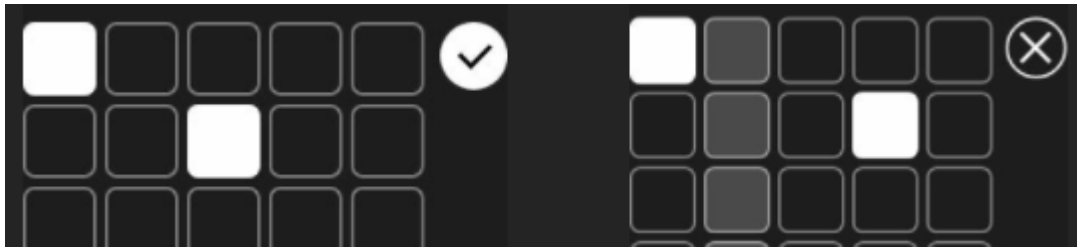

Πανομοιότυπα σύμβολα από αριστερά προς τα δεξιά δημιουργούν έναν τρόπο κέρδους, ανεξάρτητα εάν τα σύμβολα ευθυγραμμίζονται στις γραμμές.

Εάν σε μια στήλη λείπει ένα σύμβολο από αριστερά προς τα δεξιά, τα υπόλοιπα πανομοιότυπα σύμβολα δεν υπολογίζονται ως μέρος των πιθανών κερδών για το συγκεκριμένο σύμβολο.

Τα ταυτόχρονα ή συμπτωματικά κέρδη (wins) με διαφορετικούς τρόπους, προστίθενται.

Μόνο ο Μακρύτερος ταιριαστός συνδυασμός ανά κέρδος (win), πληρώνεται.

Τα Scatter wins πολλαπλασιάζονται επί το συνολικό bet.

Τα Free Spins πληρώνονται αναλόγως του ποσού bet πριν την είσοδο σε Free Spins Λειτουργία.

Το παιχνίδι παίζεται με 20 credits. Η πραγματική πληρωμή ισούται με το άθροισμα των δυναμικών τιμών του πίνακα πληρωμών που αντιστοιχούν σε κάθε κερδισμένο τρόπο κέρδους.

Το Free Spin σύμβολο λειτουργεί ως scatter (διασπορά).

Τα Scatter Wins προστίθενται στους τρόπους κέρδους (way wins).

Τα Scatters πληρώνουν οπουδήποτε.

Δεν είναι δυνατή η επανεργοποίηση των free spins.

RTP Παιχνιδιού

Η θεωρητική επιστροφή στον παίκτη (RTP) του παιχνιδιού είναι 94.7 (Ενημέρωση με νέο RTP όταν είναι έτοιμη η μαθηματική διόρθωση)%