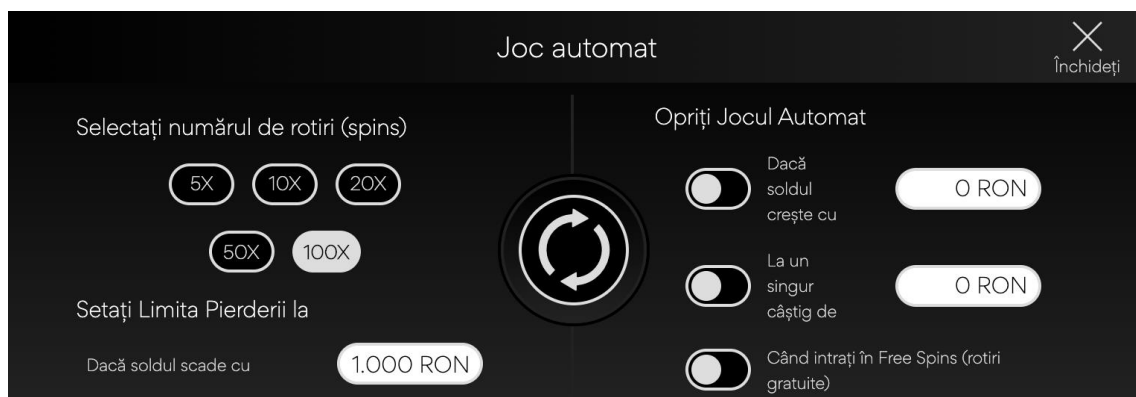

Giant Panda – reguli joc

FUNȚII JOC

	<p>BUTON SPIN</p> <p>Faceți clic pentru a începe o rundă de joc la nivelul de pariu actual.</p>
	<p>BUTON SPIN (ÎN TIMPUL SPINULUI)</p> <p>Faceți clic pentru a opri rapid animațiile pe rolă sau orice alte animații câștigătoare. Nu oprește funcția de joc automat.</p>
	<p>BUTON DE JOC AUTOMAT</p> <p>Faceți clic pentru a deschide meniul pop-up de joc automat.</p>
	<p>BUTON DE JOC AUTOMAT (CU JOC AUTOMAT ACTIV)</p> <p>Numărul afișează câte rotații cu joc automat rămân. Faceți clic pentru a opri jocul automat.</p>
	<p>BUTON MENIU</p>

Giant Panda – reguli joc

	Faceți clic pentru a deschide setările, tabelul de plată și regulile jocului.
	BUTON AUDIO Faceți clic pentru a activa/dezactiva tot sunetul.

MENIURI POP-UP

Sumă Pariu

Meniul pop-up pentru suma pariului afișează toate opțiunile de pariu/linie și linie de plată disponibile. Suma selectată în prezent este evidențiată cu alb. Jucătorul poate face clic și pe iconița „Înapoi” pentru a reveni la ecranul principal al jocului, fără a face modificări la valoarea pariului.

Joc automat

Meniul pop-up de joc automat permite jucătorului să selecteze o serie de rotiri pentru joc automat. Pentru a face acest lucru, jucătorul face clic pe una dintre opțiunile de număr de spin-uri disponibile. Acest buton se va evidenția alb. Jucătorul trebuie apoi să stabilească o limită de pierdere (trebuie să fie mai mare de 0) și apoi să facă clic pe butonul de rotire