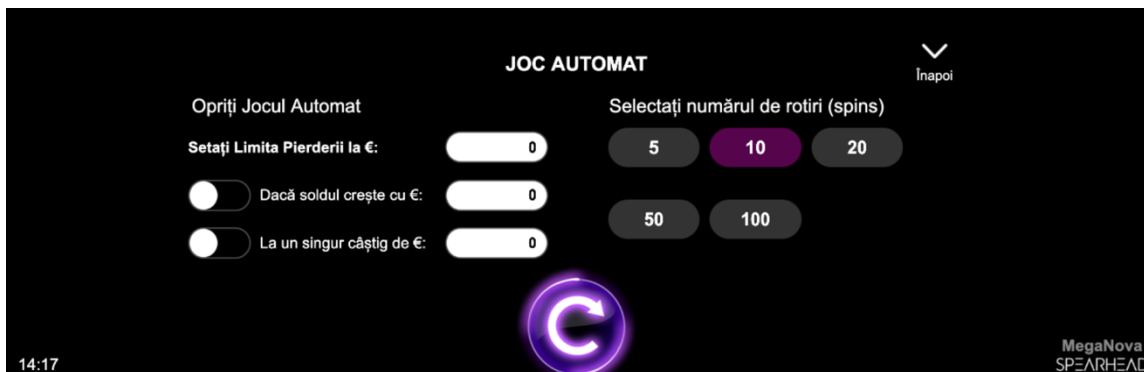

### FUNCȚII JOC

	<b>BUTON SPIN</b> Faceți clic pentru a începe o rundă de joc la valoarea pariului actual.
	<b>BUTON SPIN (ÎN TIMPUL SPINULUI)</b> Faceți clic pentru a opri rapid animațiile pe rolă sau orice alte animații câștigătoare. Nu oprește funcția de joc automat.

## MEGANOVA™ – regulile jocului

	<b>BUTON DE JOC AUTOMAT</b> Faceți clic pentru a deschide meniul pop-up de joc automat.
	<b>BUTON DE JOC AUTOMAT (CU JOC AUTOMAT ACTIV)</b> Numărul afișează câte rotații cu joc automat rămân. Faceți clic pentru a opri jocul automat.
	<b>BUTON CU SUMĂ PARIU</b> Faceți clic pentru a deschide meniul pop-up cu suma pariului.
	<b>BUTON TURBO</b> Faceți clic pentru a schimba între viteza de rotire mare și mică.
	<b>BUTON MENIU</b> Faceți clic pentru a deschide setările, tabelul de plată și regulile jocului.
	<b>BUTON AUDIO</b> Faceți clic pentru a activa/dezactiva tot sunetul.

### MENIURI POP-UP

Meniu pop-up pentru suma pariului afișează toate sumele de pariu disponibile. Suma selectată în prezent este evidențiată cu alb. Dacă jucătorul face clic pe o sumă diferită,

## MEGANOVA™ – regulile jocului

meniul este apoi ascuns, iar suma pariului recent selectată este acum afișată în ecranul principal al jocului. Jucătorul poate face clic și pe iconița „Înapoi” pentru a reveni la ecranul principal al jocului, fără a face modificări la valoarea pariului.