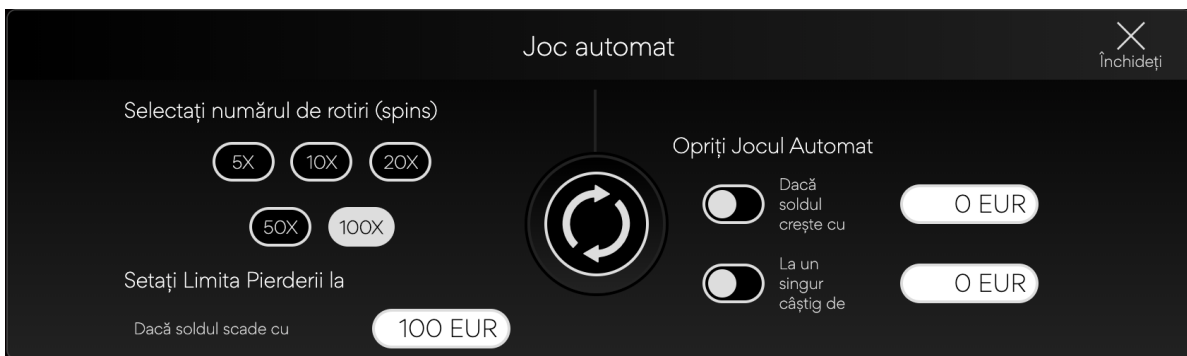

FUNCȚII JOC

	BUTON SPIN Faceți clic pentru a începe o rundă de joc la nivelul de pariu actual.
	BUTON SPIN (ÎN TIMPUL SPINULUI) Faceți clic pentru a opri rapid animațiile pe rolă sau orice alte animații câștigătoare. Nu oprește funcția de joc automat.
	BUTON DE JOC AUTOMAT Faceți clic pentru a deschide meniul pop-up de joc automat.
	BUTON DE JOC AUTOMAT (CU JOC AUTOMAT ACTIV) Numărul afișează câte rotații cu joc automat rămân. Faceți clic pentru a opri jocul automat.
	BUTON CU SUMĂ PARIU Faceți clic pentru a deschide meniul pop-up cu suma pariului.

Fruits & 777s – Reguli joc

	BUTON MENIU Faceți clic pentru a deschide setările, tabelul de plată și regulile jocului.
	BUTON AUDIO Faceți clic pentru a activa/dezactiva tot sunetul.

MENIURI POP-UP

Meniu pop-up pentru suma pariului afișează toate sumele de pariu disponibile. Suma selectată în prezent este evidențiată cu alb. Dacă jucătorul face clic pe o sumă diferită, meniul este apoi ascuns, iar suma pariului recent selectată este acum afișată în ecranul principal al jocului. Jucătorul poate face clic și pe iconița „Înapoi” pentru a reveni la ecranul principal al jocului, fără a face modificări la valoarea pariului.

Meniul pop-up de joc automat permite jucătorului să selecteze o serie de rotiri pentru joc automat. Pentru a face acest lucru, jucătorul face clic pe una dintre opțiunile de număr de spin-uri disponibile. Acest buton se va evidenția alb. Jucătorul trebuie apoi să stabilească o limită de pierdere (trebuie să fie mai mare de 0) și apoi să facă clic pe butonul de rotire pentru a confirma intenția sa. Meniul este apoi ascuns și jucătorul este returnat pe ecranul principal al jocului, cu jocul automat activat.