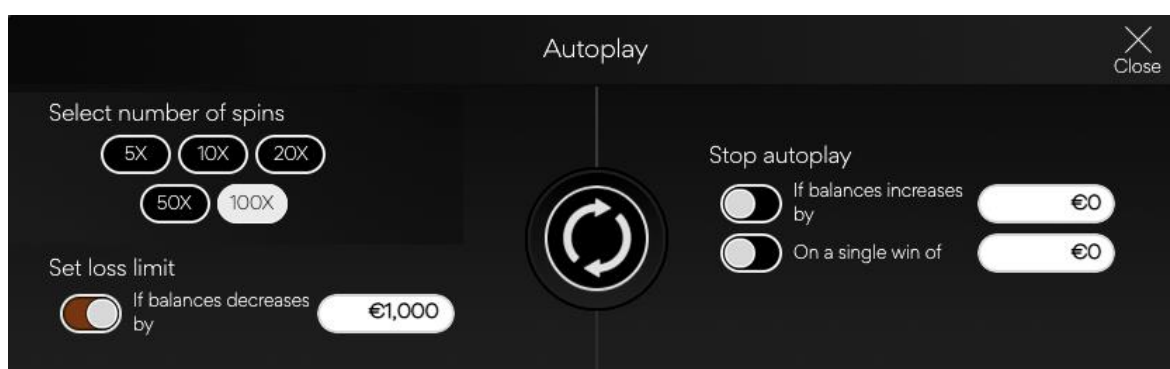

Fruit Hot Bonanza – Reguli Joc

	<p>BUTON DE JOC AUTOMAT</p> <p>Faceți clic pentru a deschide meniul pop-up de joc automat.</p>
	<p>BUTON DE JOC AUTOMAT (CU JOC AUTOMAT ACTIV)</p> <p>Numărul afișează câte rotiri cu joc automat rămân. Faceți clic pentru a opri jocul automat.</p>
	<p>BUTON SUMĂ PARIU</p> <p>Faceți clic pentru a deschide meniul pop-up cu suma pariului.</p>
	<p>BUTON DE COLECTARE</p> <p>Faceți clic pentru a colecta câștigurile fără a mai roti din nou</p>
	<p>PARIU CU CĂRȚI</p> <p>Faceți clic pentru a deschide funcția de pariu cu joc de cărți</p>
	<p>SCARA PARIULUI</p> <p>Faceți clic pentru a deschide opțiunea Scara Pariului</p>
	<p>BUTONUL SCARA PARIULUI</p> <p>Clic pentru a paria pe Scara Pariului.</p>
	<p>BUTONUL ÎMPĂRȚIRE</p> <p>Clic pentru a colecta o sumă egală cu nivelul evidențiat actual minus nivelul de jos (împărțirea este disponibilă numai pentru Sumele de Pariere care corespund valorii exacte prezentate pe Scara Pariului).</p>
	<p>BUTONUL LUAȚI CÂȘTIGUL</p> <p>Faceți clic pentru a obține câștiguri și pentru a le adăuga la sold.</p>

Fruit Hot Bonanza – Reguli Joc

	BUTON MENU Faceți clic pentru a deschide setările, tabelul de plăți și regulile de joc.
	BUTON AUDIO Faceți clic pentru a activa/dezactiva tot sunetul.

MENIURI POP-UP

Sumă pariu

Meniul pop-up pentru suma pariului afișează toate opțiunile de pariu/linie și linie de plată disponibile. Suma selectată în prezent este evidențiată cu alb. Jucătorul poate face clic și pe iconița „Înapoi” pentru a reveni la ecranul principal al jocului, fără a face modificări la valoarea pariului.

Joc automat

Meniul pop-up de joc automat permite jucătorului să selecteze o serie de rotiri pentru joc automat. Pentru a face acest lucru, jucătorul face clic pe una dintre opțiunile de număr de spin-uri disponibile. Acest buton se va evidenția alb. Jucătorul trebuie apoi să stabilească o limită de pierdere (trebuie să fie mai mare de 0) și apoi să facă clic pe butonul de rotire