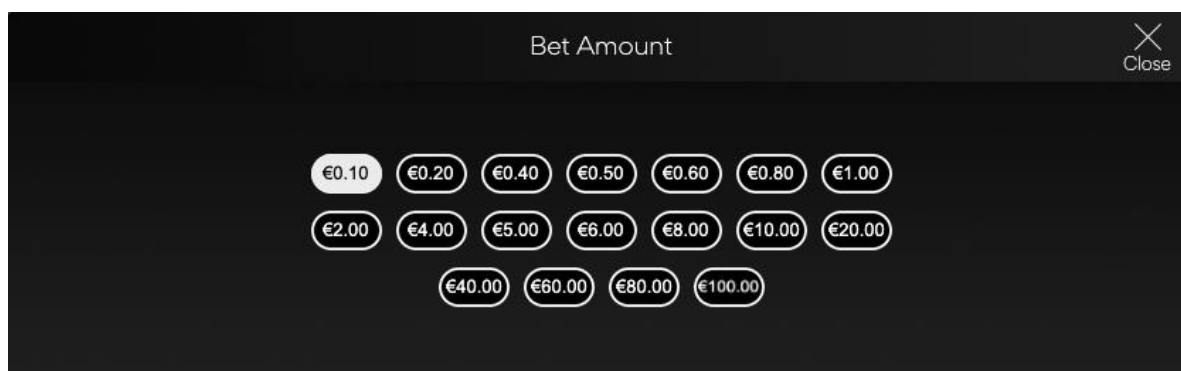

Fruit Hot Bonanza – Reguli Joc

	<p>BUTON DE JOC AUTOMAT</p> <p>Faceți clic pentru a deschide meniul pop-up de joc automat.</p>
	<p>BUTON DE JOC AUTOMAT (CU JOC AUTOMAT ACTIV)</p> <p>Numărul afișează câte rotiri cu joc automat rămân. Faceți clic pentru a opri jocul automat.</p>
	<p>BUTON SUMĂ PARIU</p> <p>Faceți clic pentru a deschide meniul pop-up cu suma pariului.</p>
	<p>BUTON DE COLECTARE</p> <p>Faceți clic pentru a colecta câștigurile fără a mai roti din nou</p>
	<p>PARIU CU CĂRȚI</p> <p>Faceți clic pentru a deschide funcția de pariu cu joc de cărți</p>
	<p>SCARA PARIULUI</p> <p>Faceți clic pentru a deschide opțiunea Scara Pariului</p>
	<p>BUTONUL SCARA PARIULUI</p> <p>Clic pentru a paria pe Scara Pariului.</p>
	<p>BUTONUL ÎMPĂRȚIRE</p> <p>Clic pentru a colecta o sumă egală cu nivelul evidențiat actual minus nivelul de jos (împărțirea este disponibilă numai pentru Sumele de Pariere care corespund valorii exacte prezentate pe Scara Pariului).</p>
	<p>BUTONUL LUAȚI CÂȘTIGUL</p> <p>Faceți clic pentru a obține câștiguri și pentru a le adăuga la sold.</p>

Meniul pop-up pentru suma pariului afișează toate opțiunile de pariu/linie și linie de plată disponibile. Suma selectată în prezent este evidențiată cu alb. Jucătorul poate face clic și pe iconița „Înapoi” pentru a reveni la ecranul principal al jocului, fără a face modificări la valoarea pariului.