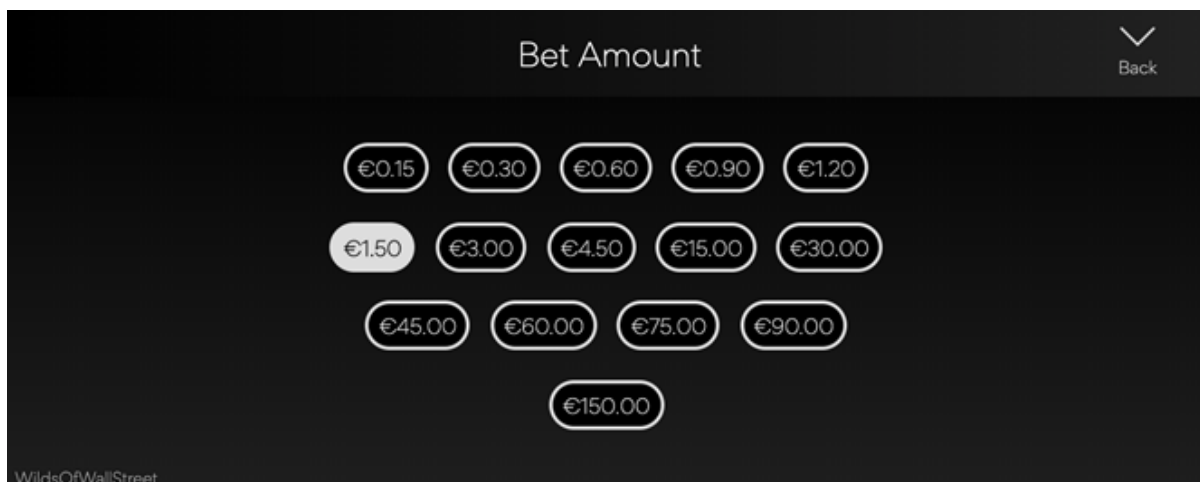

Multiplicatori de Free Spin

- În timpul Free Spins există două tabele multiplicatoare independente. Primul pentru câștigurile care plătesc din stânga, al doilea pentru câștigurile care plătesc din dreapta.
- Multiplicatorii posibili de câștig sunt X1, X2, X4, X8 și X16 (maximul, unde rămâne până când are loc o pierdere pe acea parte).
- Un câștig pe o parte (care plătește din stânga sau din dreapta) va crește Multiplicatorul de Câștig pentru Free Spin-ul sau Re-Spin-ul ulterior.
- O pierdere într-o parte (care plătește din stânga sau din dreapta) va returna Multiplicatorul de Câștig înapoi la X1.

MENIURI POP-UP

Meniu pop-up pentru suma pariului afișează toate sumele de pariu disponibile. Suma selectată în prezent este evidențiată cu alb. Dacă jucătorul face clic pe o sumă diferită, meniul este apoi ascuns, iar suma pariului recent selectată este acum afișată în ecranul principal al jocului. Jucătorul poate face clic și pe iconița „Înapoi” pentru a reveni la ecranul principal al jocului, fără a face modificări la valoarea pariului.