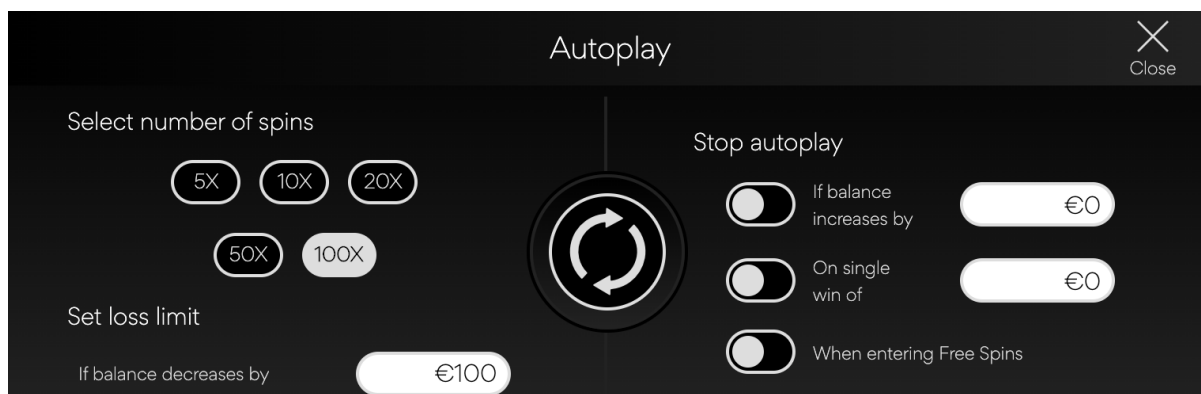

Black Forest – reguli joc

Joc automat

Meniul pop-up de joc automat permite jucătorului să selecteze o serie de rotiri pentru joc automat. Pentru a face acest lucru, jucătorul face clic pe una dintre opțiunile de număr de spin-uri disponibile. Acest buton se va evidenția alb. Jucătorul trebuie apoi să stabilească o limită de pierdere (trebuie să fie mai mare de 0) și apoi să facă clic pe butonul de rotire pentru a confirma intenția sa. Meniul este apoi ascuns și jucătorul este returnat pe ecranul principal al jocului, cu jocul automat activat.

Opțiunea „Pariati” nu este disponibilă în timpul jocului automat. Cu toate acestea, jucătorul poate opta pentru a paria câștigurile acordate în rotirea finală.

De asemenea, jucătorul poate alege să stabilească condiții opționale pentru a opri automat jocul automat. Acestea includ:

- Oprirea jocului automat pe un singur câștig cu o valoare prevăzută de jucător.
- Opriți jocul automat dacă soldul crește cu suma specificată de jucător.
- Opriți jocul automat atunci când intrați în Free Spins

Notă: Dacă sunteți deconectat în timpul jocului, toate setările de joc automat vor reveni în mod implicit atunci când reîncărcați jocul.

SETĂRI JOC ȘI REGLEMENTARE

Timp actual

Jocul arată timpul actual în orice moment (în partea stângă jos a ecranului). Timpul este preluat de la computerul sau ceasul dispozitivului jucătorului.

INFORMAȚII SUPLIMENTARE

Următoarele procese pot fi supuse termenilor și condițiilor site-ului de jocuri.

- Procesul de gestionare a rundelor de joc neterminate.