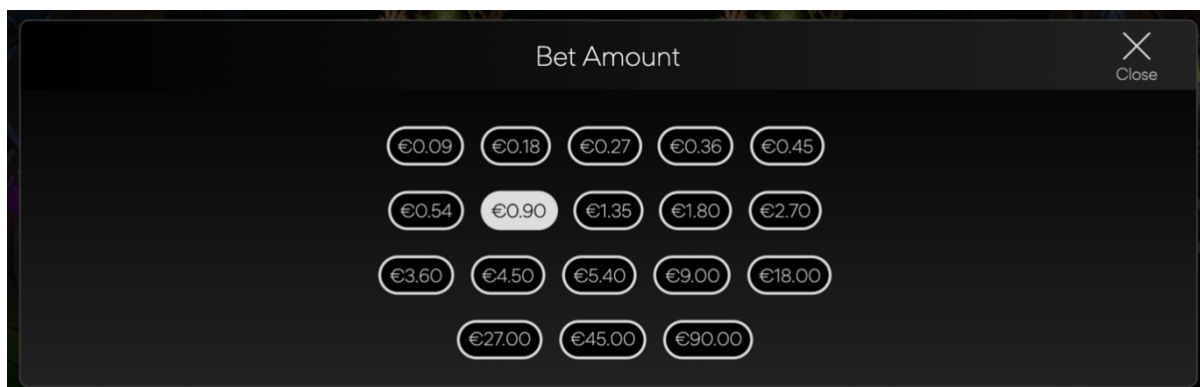

Black Forest – reguli joc

	BUTONUL SCARA PARIULUI Clic pentru a paria pe Scara Pariului.
	BUTONUL ÎMPĂRȚIRE Clic pentru a colecta o sumă egală cu nivelul actualizat actual minus nivelul de jos (Împărțirea este disponibilă numai pentru Sumele de Pariere care corespund valorii exacte prezentate pe Scara Pariului).
	BUTONUL IA CÂȘTIGUL Faceți clic pentru a lua câștigurile și a le adăuga la sold.
	BUTON MENU Faceți clic pentru a deschide setările, tabelul de plată și regulile jocului.
	BUTON AUDIO Faceți clic pentru a activa/dezactiva tot sunetul.

MENIURI POP-UP

Sumă Pariu

Meniul pop-up pentru suma pariului afișează toate opțiunile de pariu/linie și linie de plată disponibile. Suma selectată în prezent este evidențiată cu alb. Jucătorul poate face clic și pe iconița „Înapoi” pentru a reveni la ecranul principal al jocului, fără a face modificări la valoarea pariului.